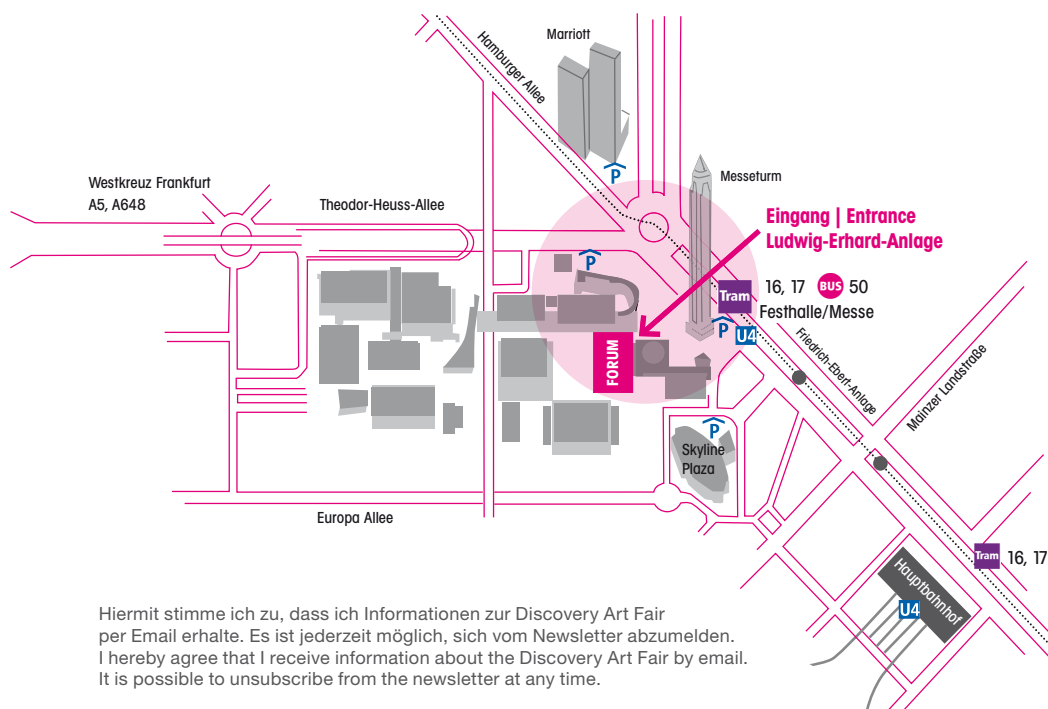

## G04 Rubrecht Severens Fine Arts

Bitte drucken, ausfüllen und am Einlass abgeben.  
Please print, fill out and hand in at the entrance.

Name \_\_\_\_\_

E-mail \_\_\_\_\_

PLZ | Postcode \_\_\_\_\_

**Die Entdeckermesse  
für zeitgenössische Kunst**