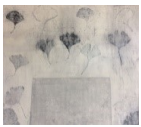

**Willibrord Nota**

WN15MP100

Kazuifel

Olieverf en gemengde techniek op papier

145 x 98 cm

€ 1.900,00

**Willibrord Nota**

WN20MP98

Herbarium Series

mixed technique on panel

48 x 64 cm

€ 730,00

**Willibrord Nota**

WN20MP88

Herbarium Series

mixed technique on panel